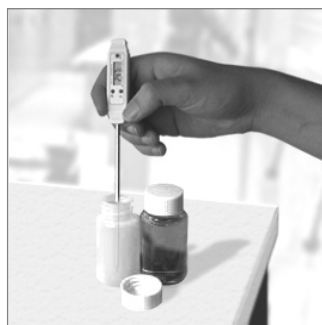

THERMOMETRE ELECTRONIQUE POCKET

*Ce thermomètre à sonde est un instrument électronique de précision muni d'un affichage LCD pour mesurer la température.
Large gamme d'applications :*

- CONDITIONNEMENT D'AIR
- INDUSTRIE ALIMENTAIRE
- AGRICULTURE
- PETROCHIMIE
- AUTOMOBILE
- PHOTOGRAPHIE
- CONSERVATION
- REFRIGERATION
- INDUSTRIE PHARMACEUTIQUE
- CONTRÔLE DE PRODUCTION
- LABORATOIRE
- CHAUFFAGE ET VENTILATION
- GESTION D'ENERGIE

PLAGE DE MESURE

REFERENCE	UNITE DE MESURE	PLAGE DE MESURE	RESOLUTION	PRECISION
Pocket	°C	de -40°C à +200°C	0,1°C	±1°C de -20°C à +100°C ± 2°C au-delà
	°F	de -40°F à +392°F	0,1°F	±1,8°F de -4°F à +212°F ± 3,6°F au-delà

DESCRIPTION

- **Afficheur** : 7,5 x 21 mm
- **Sonde inox** long. 124 mm
- **Température d'utilisation** : -20°C à +50°C
- **Pile** : 1,5 V pile ronde
- **Auto-extinction** : 5 min
- **Dimensions** : 240 x 20 x 15 mm
- **Poids** : 31 g
- **Etui de protection**
- **Clip ceinturé**